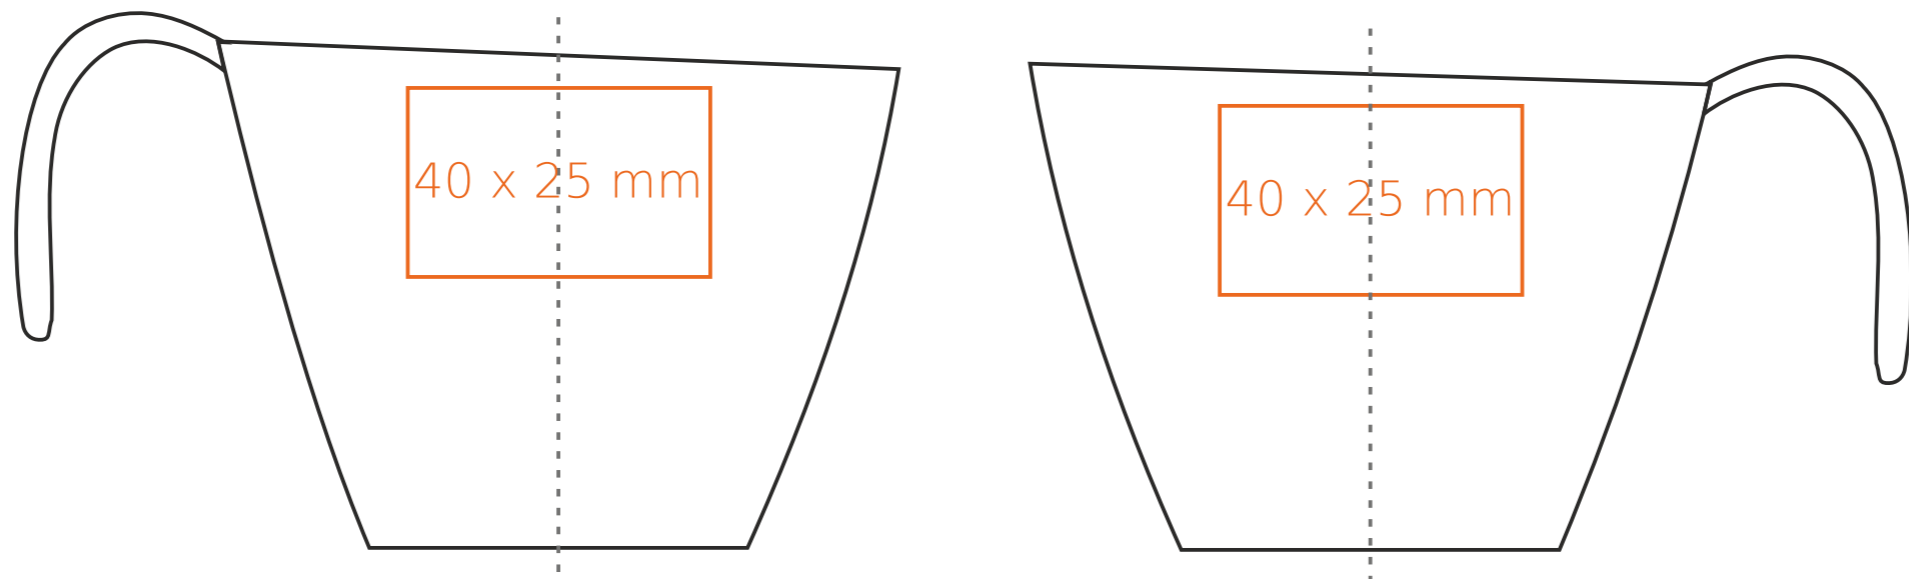

C/209 **Dream**

150 ml / h: 65 mm / Ø 90 mm

spodek ↔ 177 mm

- | | |
|----------------------------|--------------|
| Nadruk wewnątrz na ściance | - 50 x 10 mm |
| Nadruk wewnątrz na dnie | - Ø 30 mm |
| Nadruk od spodu | - Ø 35 mm |