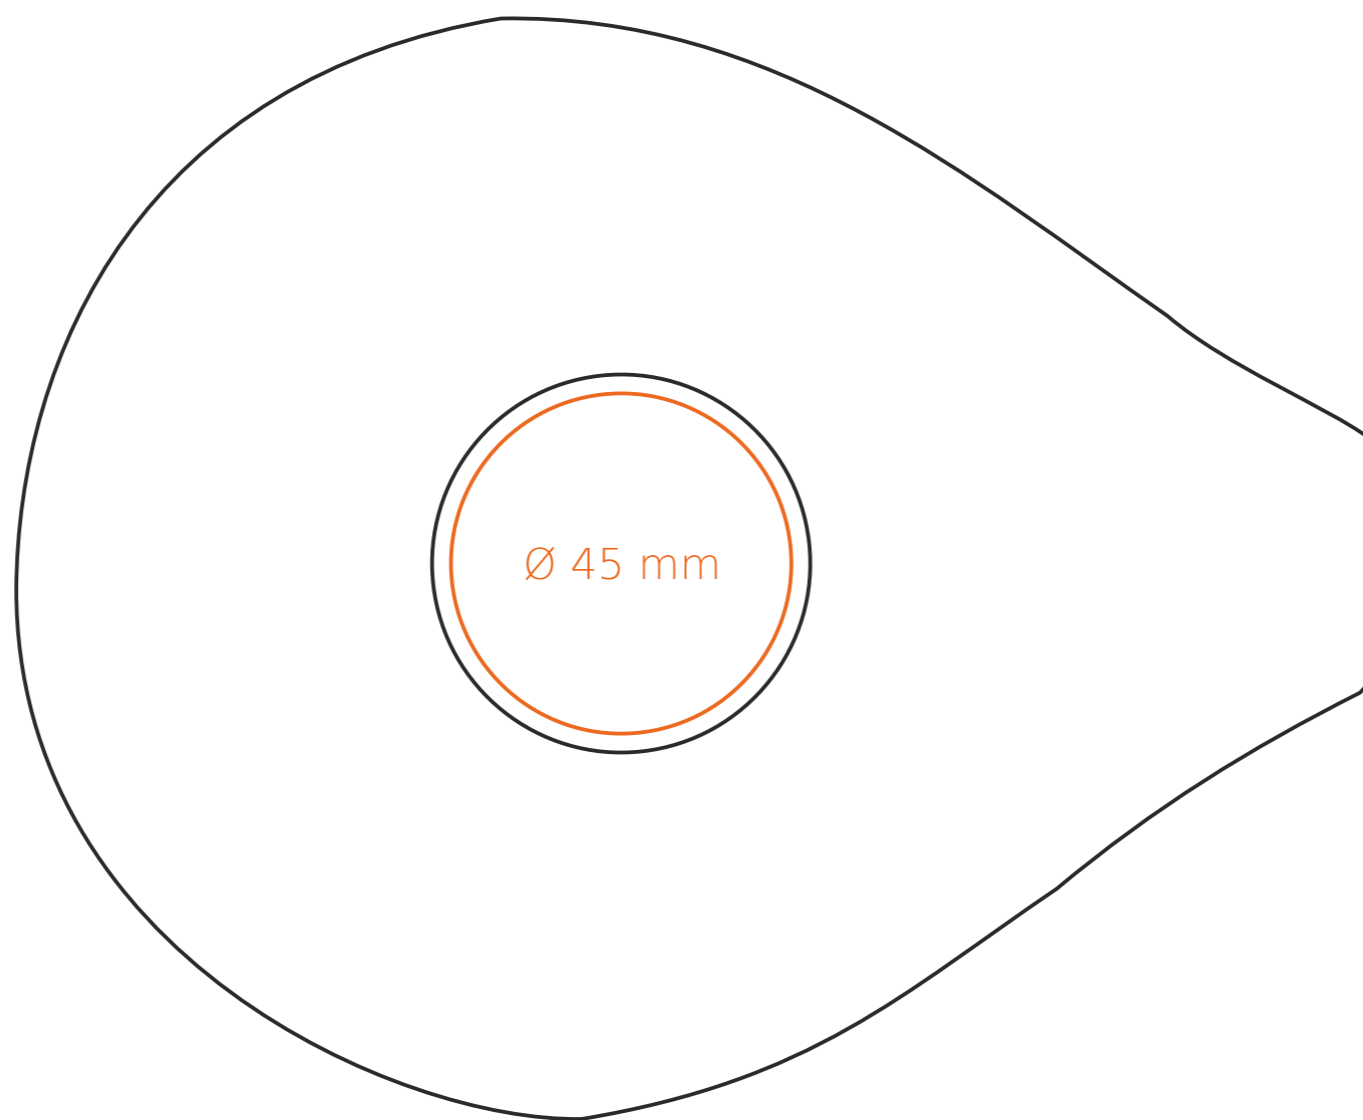

C/209 **Dream**

150 ml / h: 65 mm / Ø 90 mm

spodek ↔ 177 mm

- | | |
|----------------------------|--------------|
| Nadruk wewnątrz na ściance | - 50 x 10 mm |
| Nadruk wewnątrz na dnie | - Ø 30 mm |
| Nadruk od spodu | - Ø 35 mm |